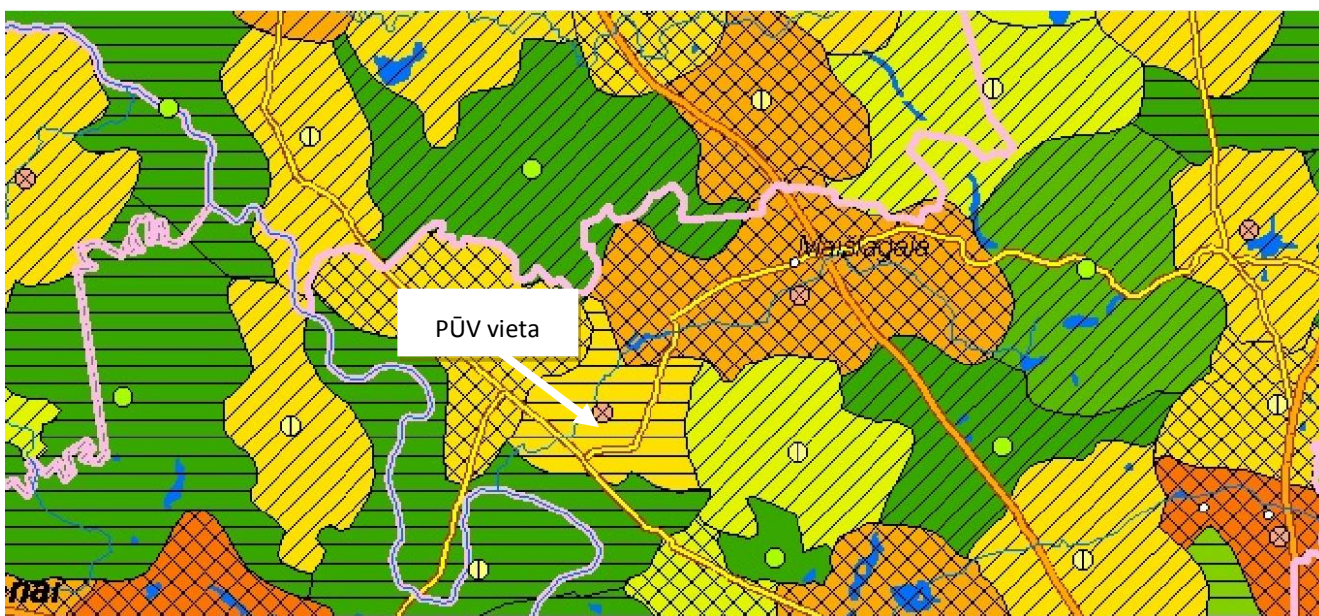

Ištrauka iš Lietuvos kraštovaizdžio technomorfortopų žemėlapiu

šaltinis: <http://www.am.lt/VI/files/File/kraštovaizdis/leidiniai/Technomorfo.jpg>